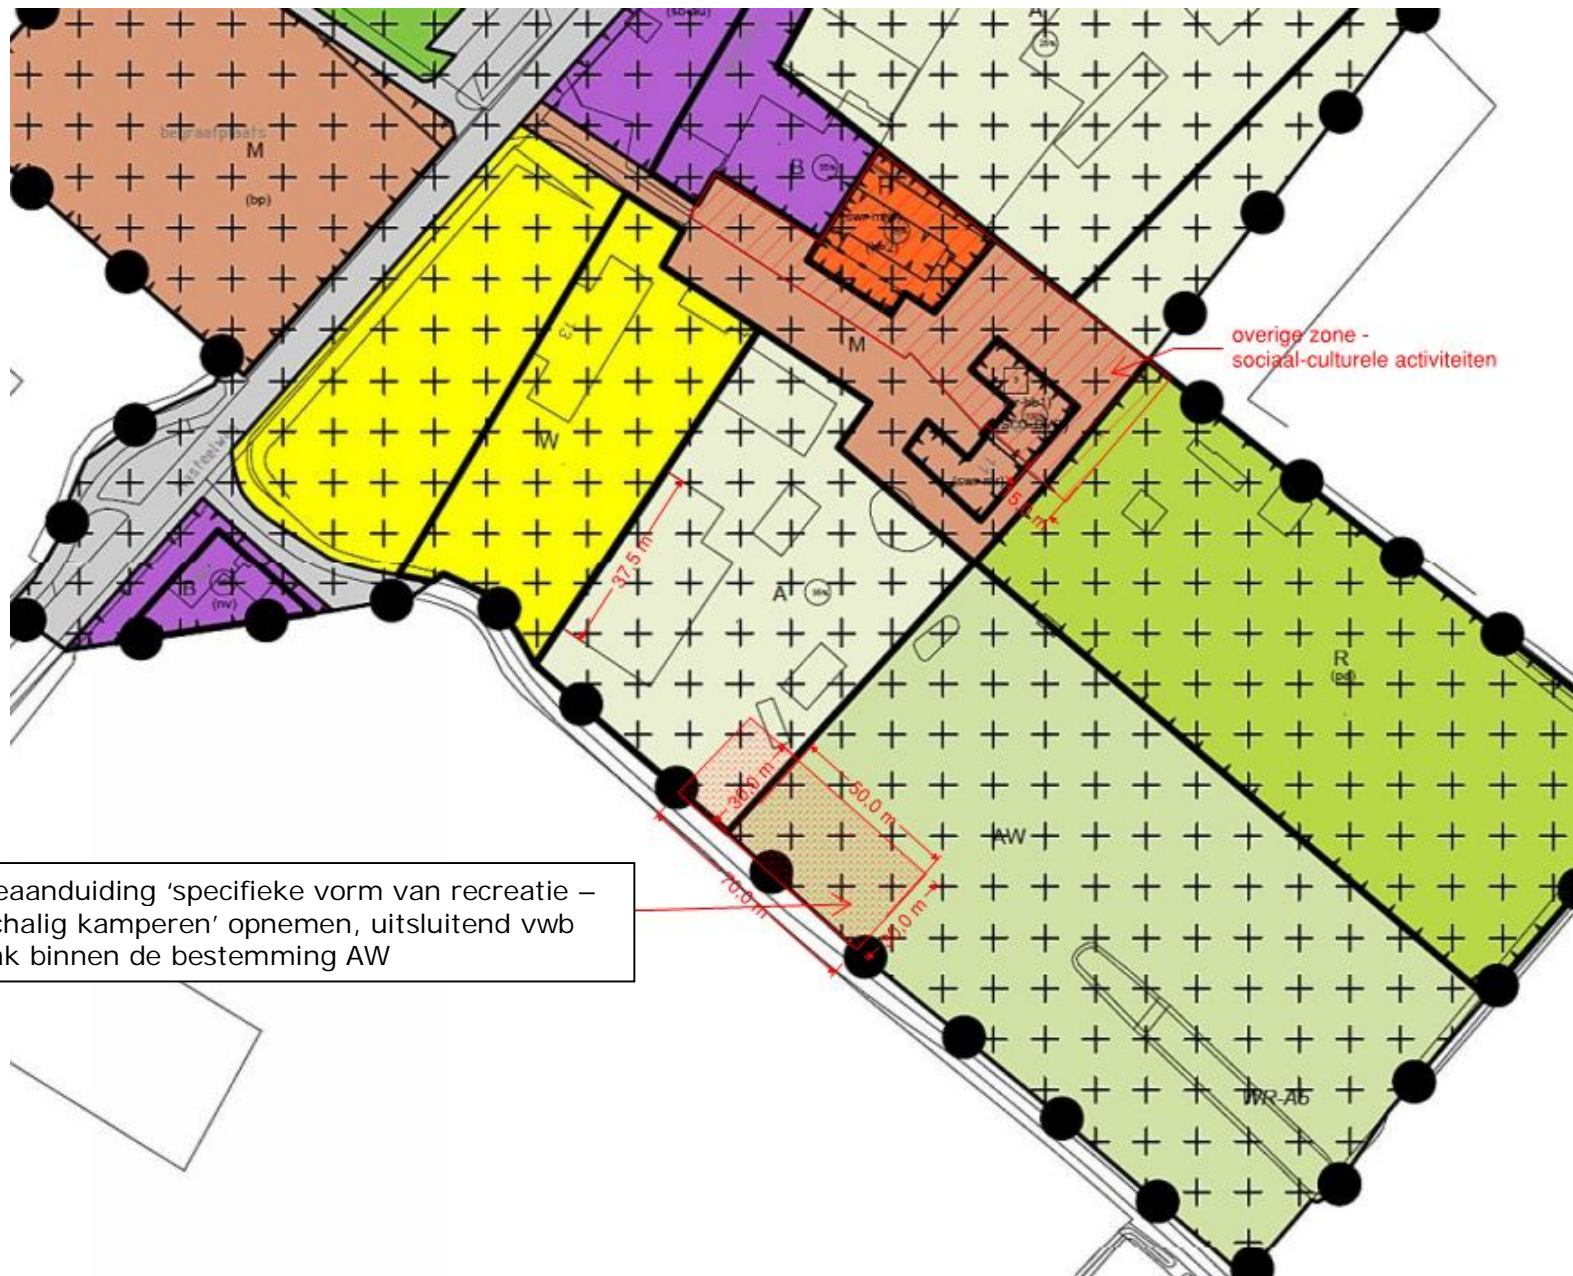

671 Baexem - Kasteelweg – Functieaanduiding ‘specifieke vorm van recreatie – kleinschalig kamperen’

Functieaanduiding ‘specifieke vorm van recreatie – kleinschalig kamperen’ opnemen, uitsluitend vwb het vlak binnen de bestemming AW