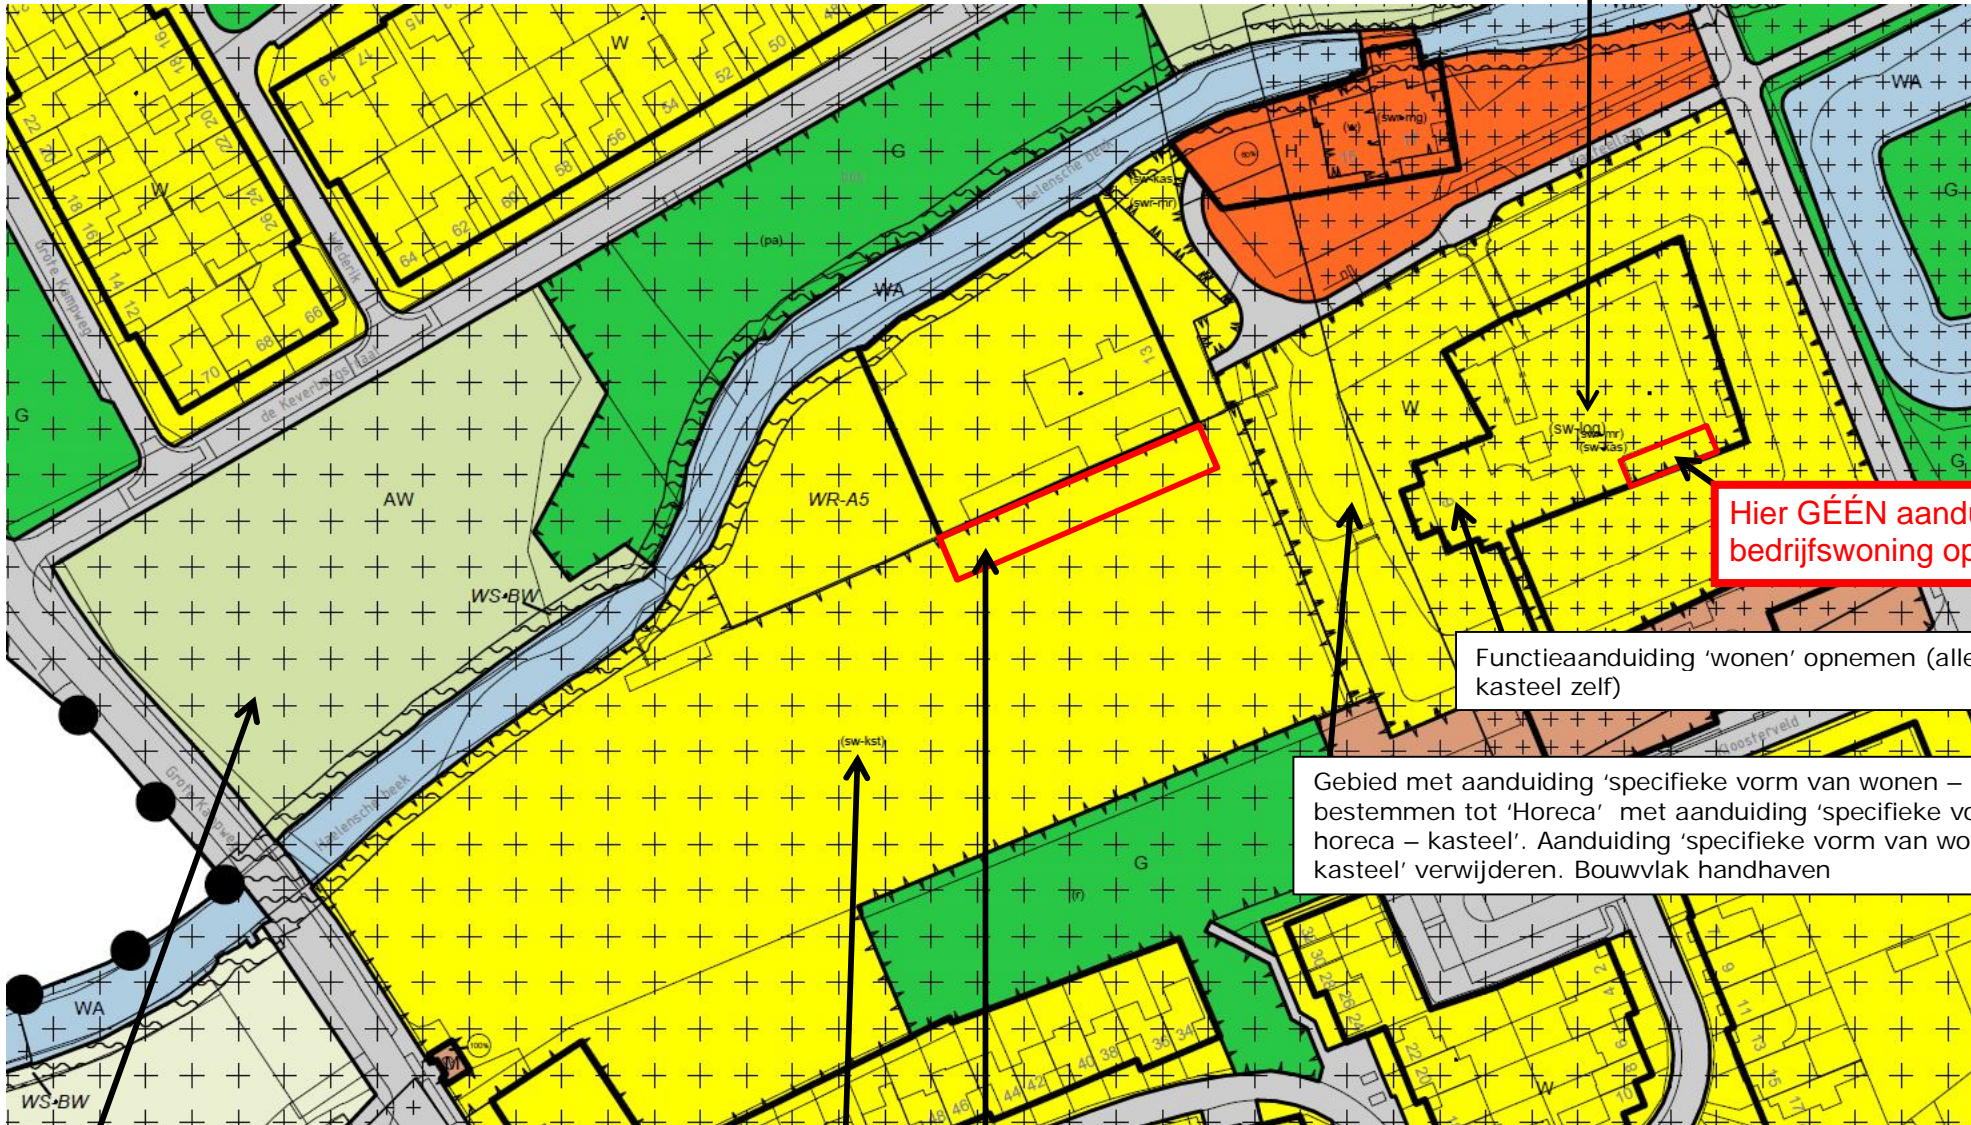

# Haalen – Kasteellaan 9 – Bestemming Kasteel Aldenghoor

Functieaanduiding 'specifieke vorm van wonen – logies' verwijderen

Hier GÉÉN aanduiding bedrijfswoning opnemen

Functieaanduiding 'wonen' opnemen (alleen op het kasteel zelf)

Gebied met aanduiding 'specifieke vorm van wonen – kasteel' bestemmen tot 'Horeca' met aanduiding 'specifieke vorm van horeca – kasteel'. Aanduiding 'specifieke vorm van wonen – kasteel' verwijderen. Bouwvlak handhaven

Aanduiding 'parkeerterrein' op perceel met bestemming AW, behoudens strook met beschermingszone watergang

Aanduiding 'parkeerterrein' op rood omljnde perceelsgedeelte; lengte 60 meter, breedte 7,5 meter

Gebied met aanduiding sw-kst in vigerend bp bestemmen tot 'Groen' met de aanduiding 'specifieke vorm van groen – kasteeltuin'.