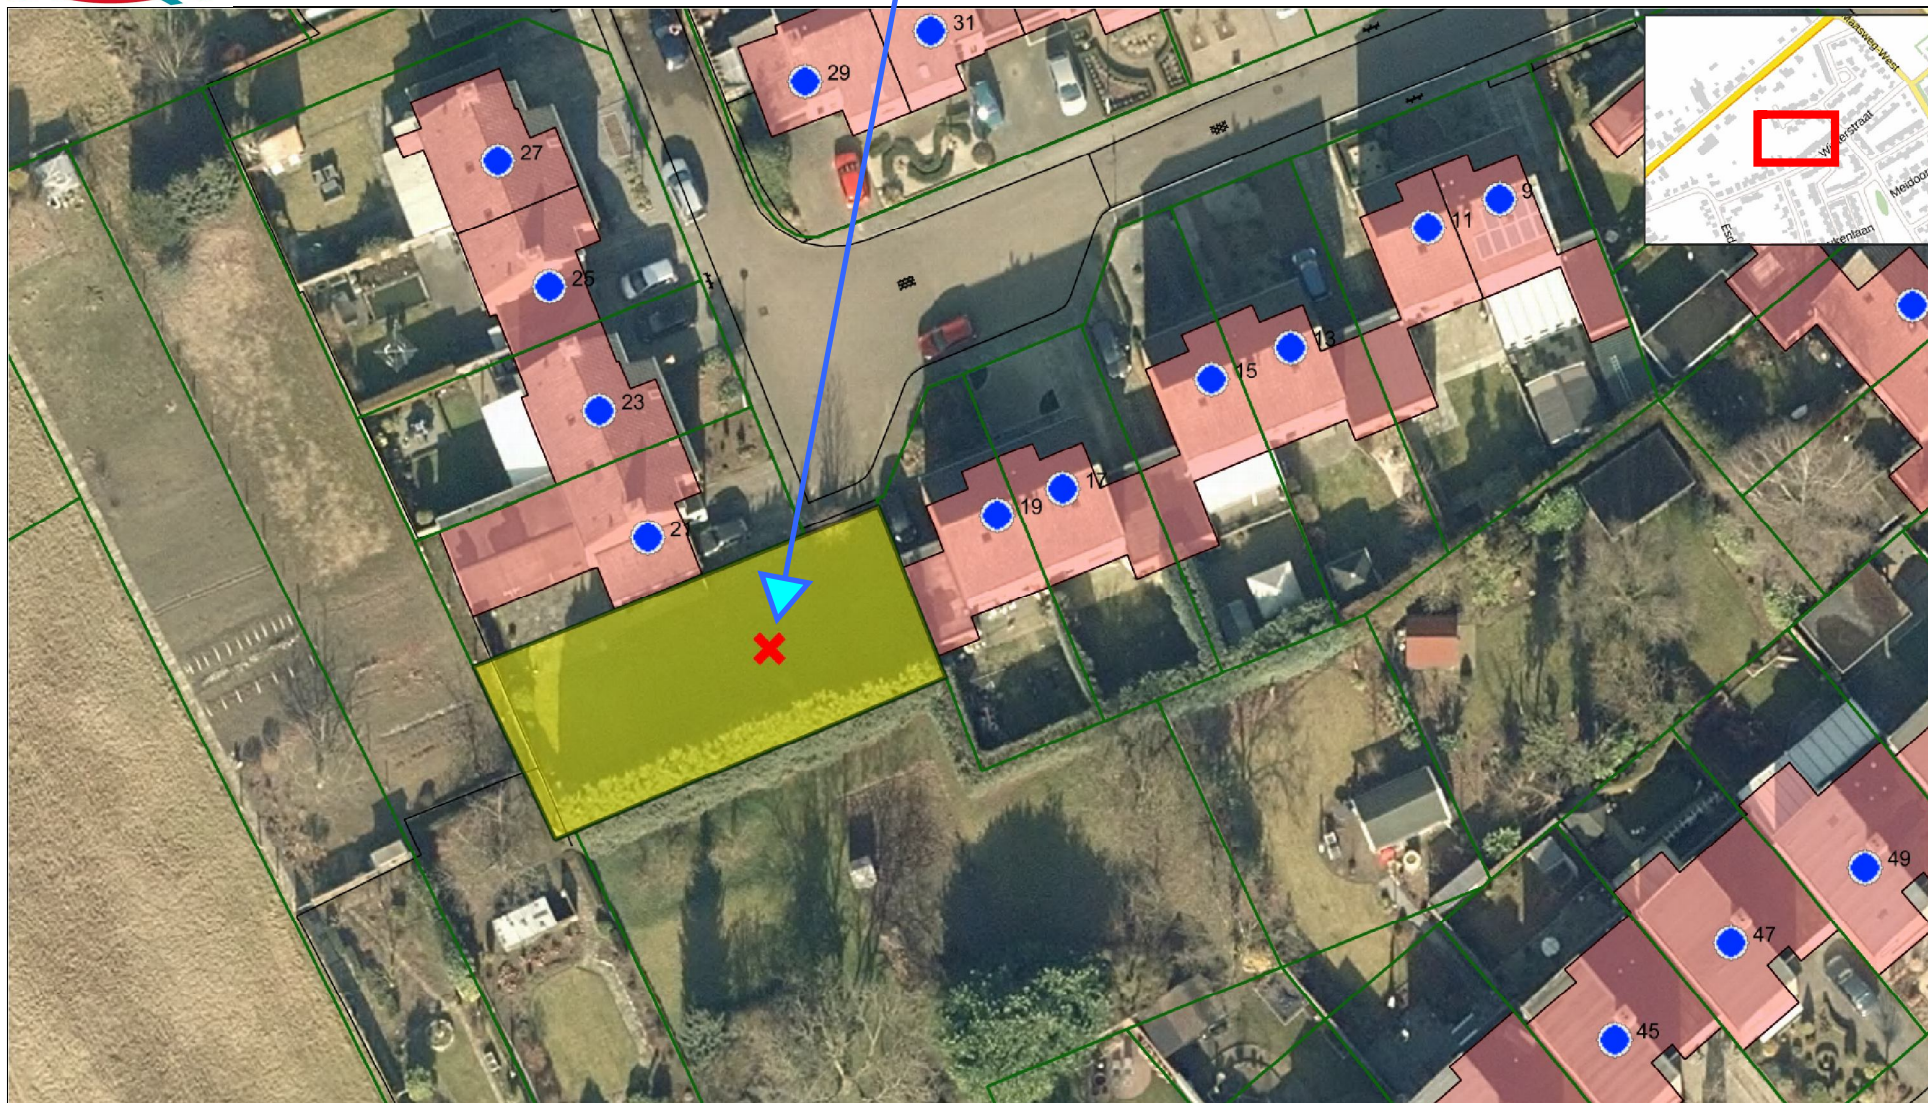

411 - Neer - Ulensvaaren 19a - maatvoering (max. 1 wooneenheid) opgenomen

27 Juni 2017

Aan deze gegevens kunnen geen rechten worden ontleend.