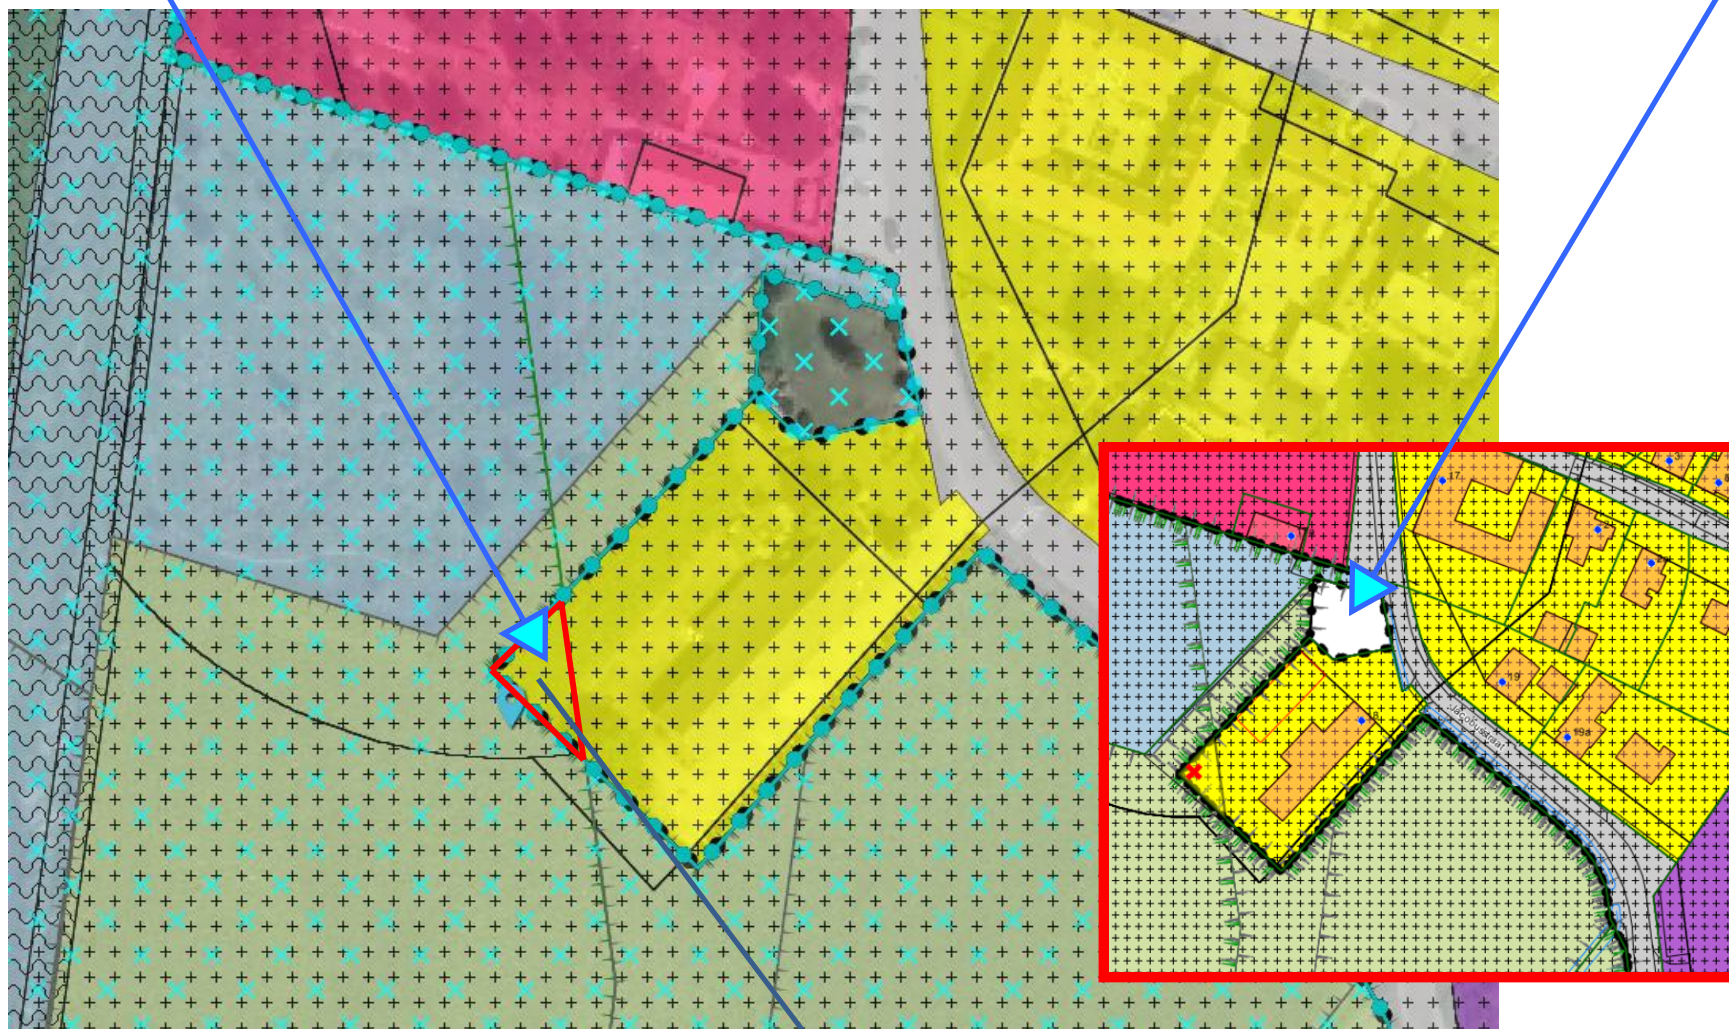

374 – Hunsel – Jacobusstraat 18 – Gebiedsaanduidingen beekdal en bufferzone 2 opnemen en 'witte vlek' opnemen met bestemming 'W' en dubbelbestemming Waarde-Archeologie en gebiedsaanduiding bufferzone 2

Aanduiding 'overige zone – beekdal'