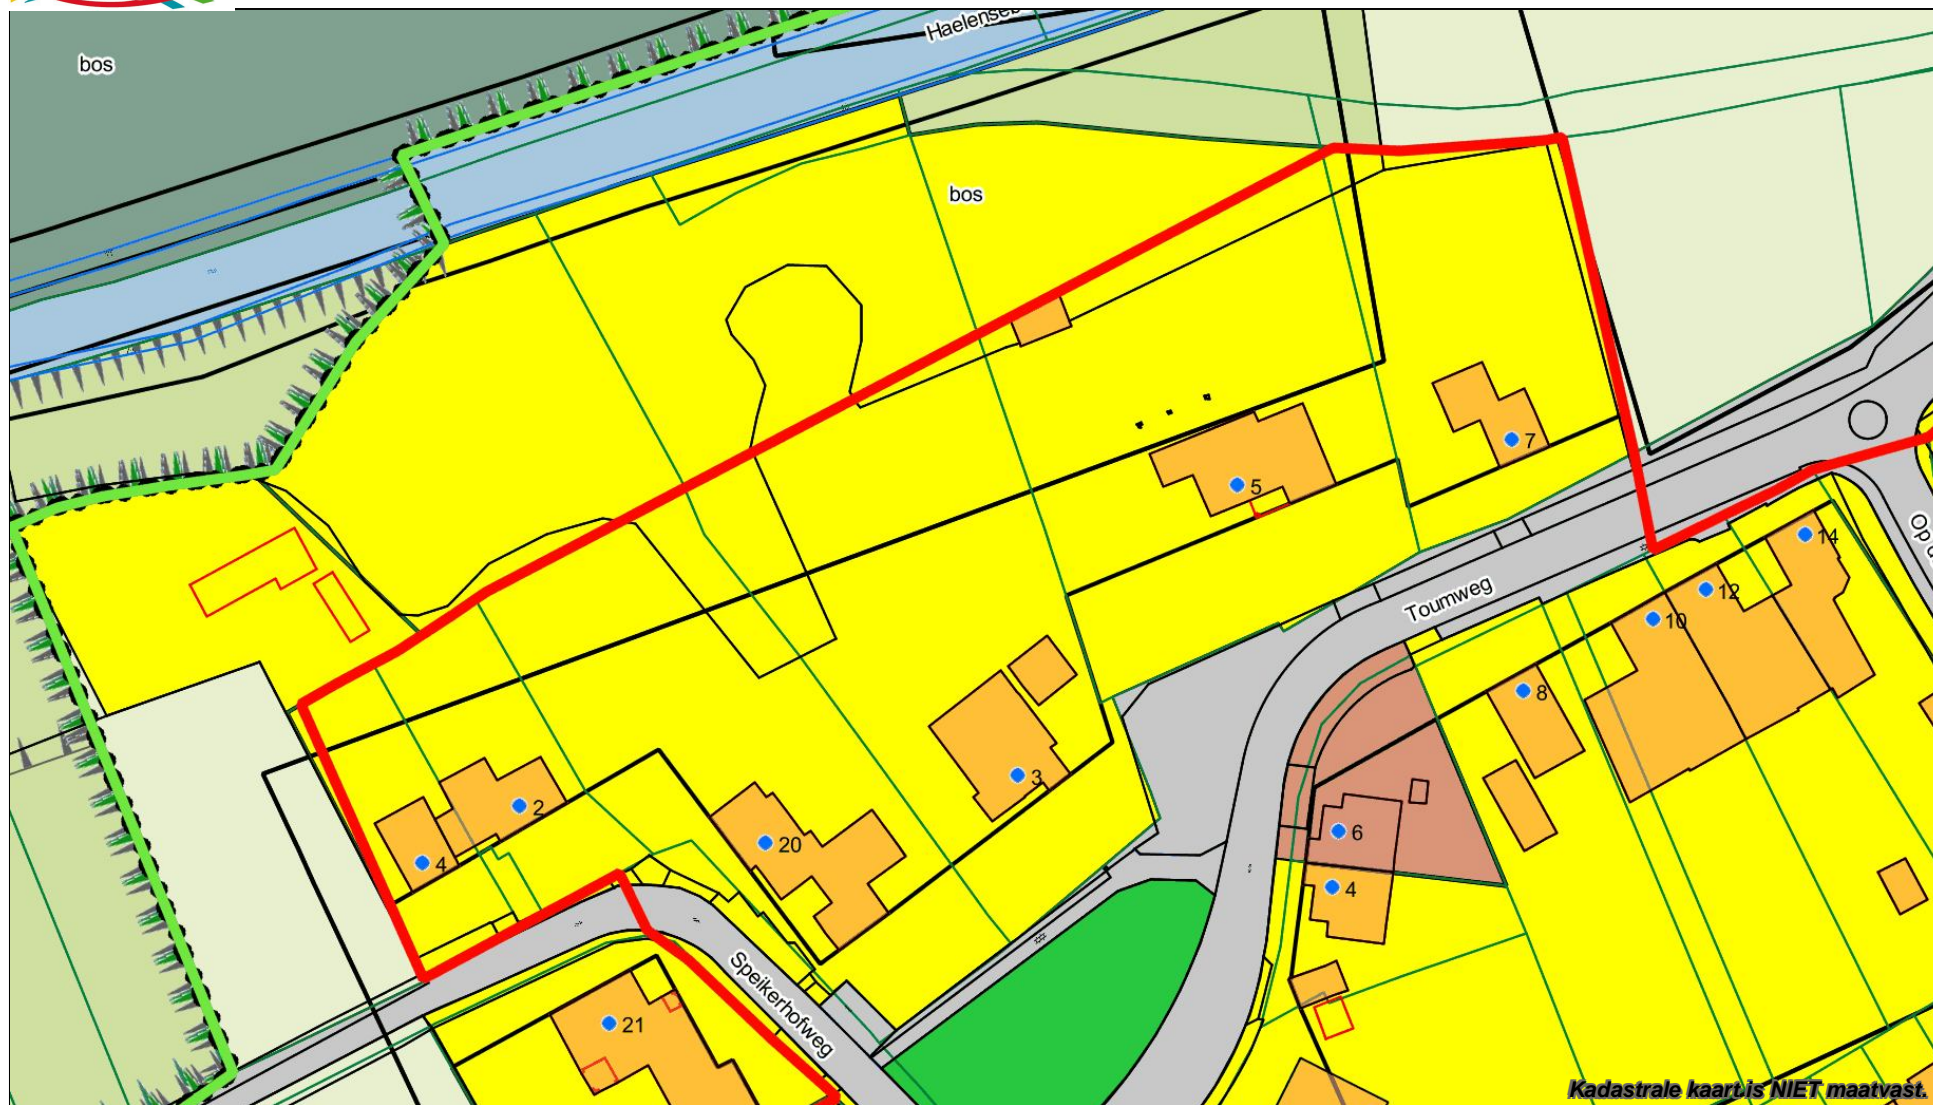

### 232 - Haelen - Toumweg ong. - 'W'wijzigen in " A' of 50 m bebouwingsgrens

21 Juli 2015

**Aan deze gegevens kunnen geen rechten worden ontleend.**

Schaal 1:1000