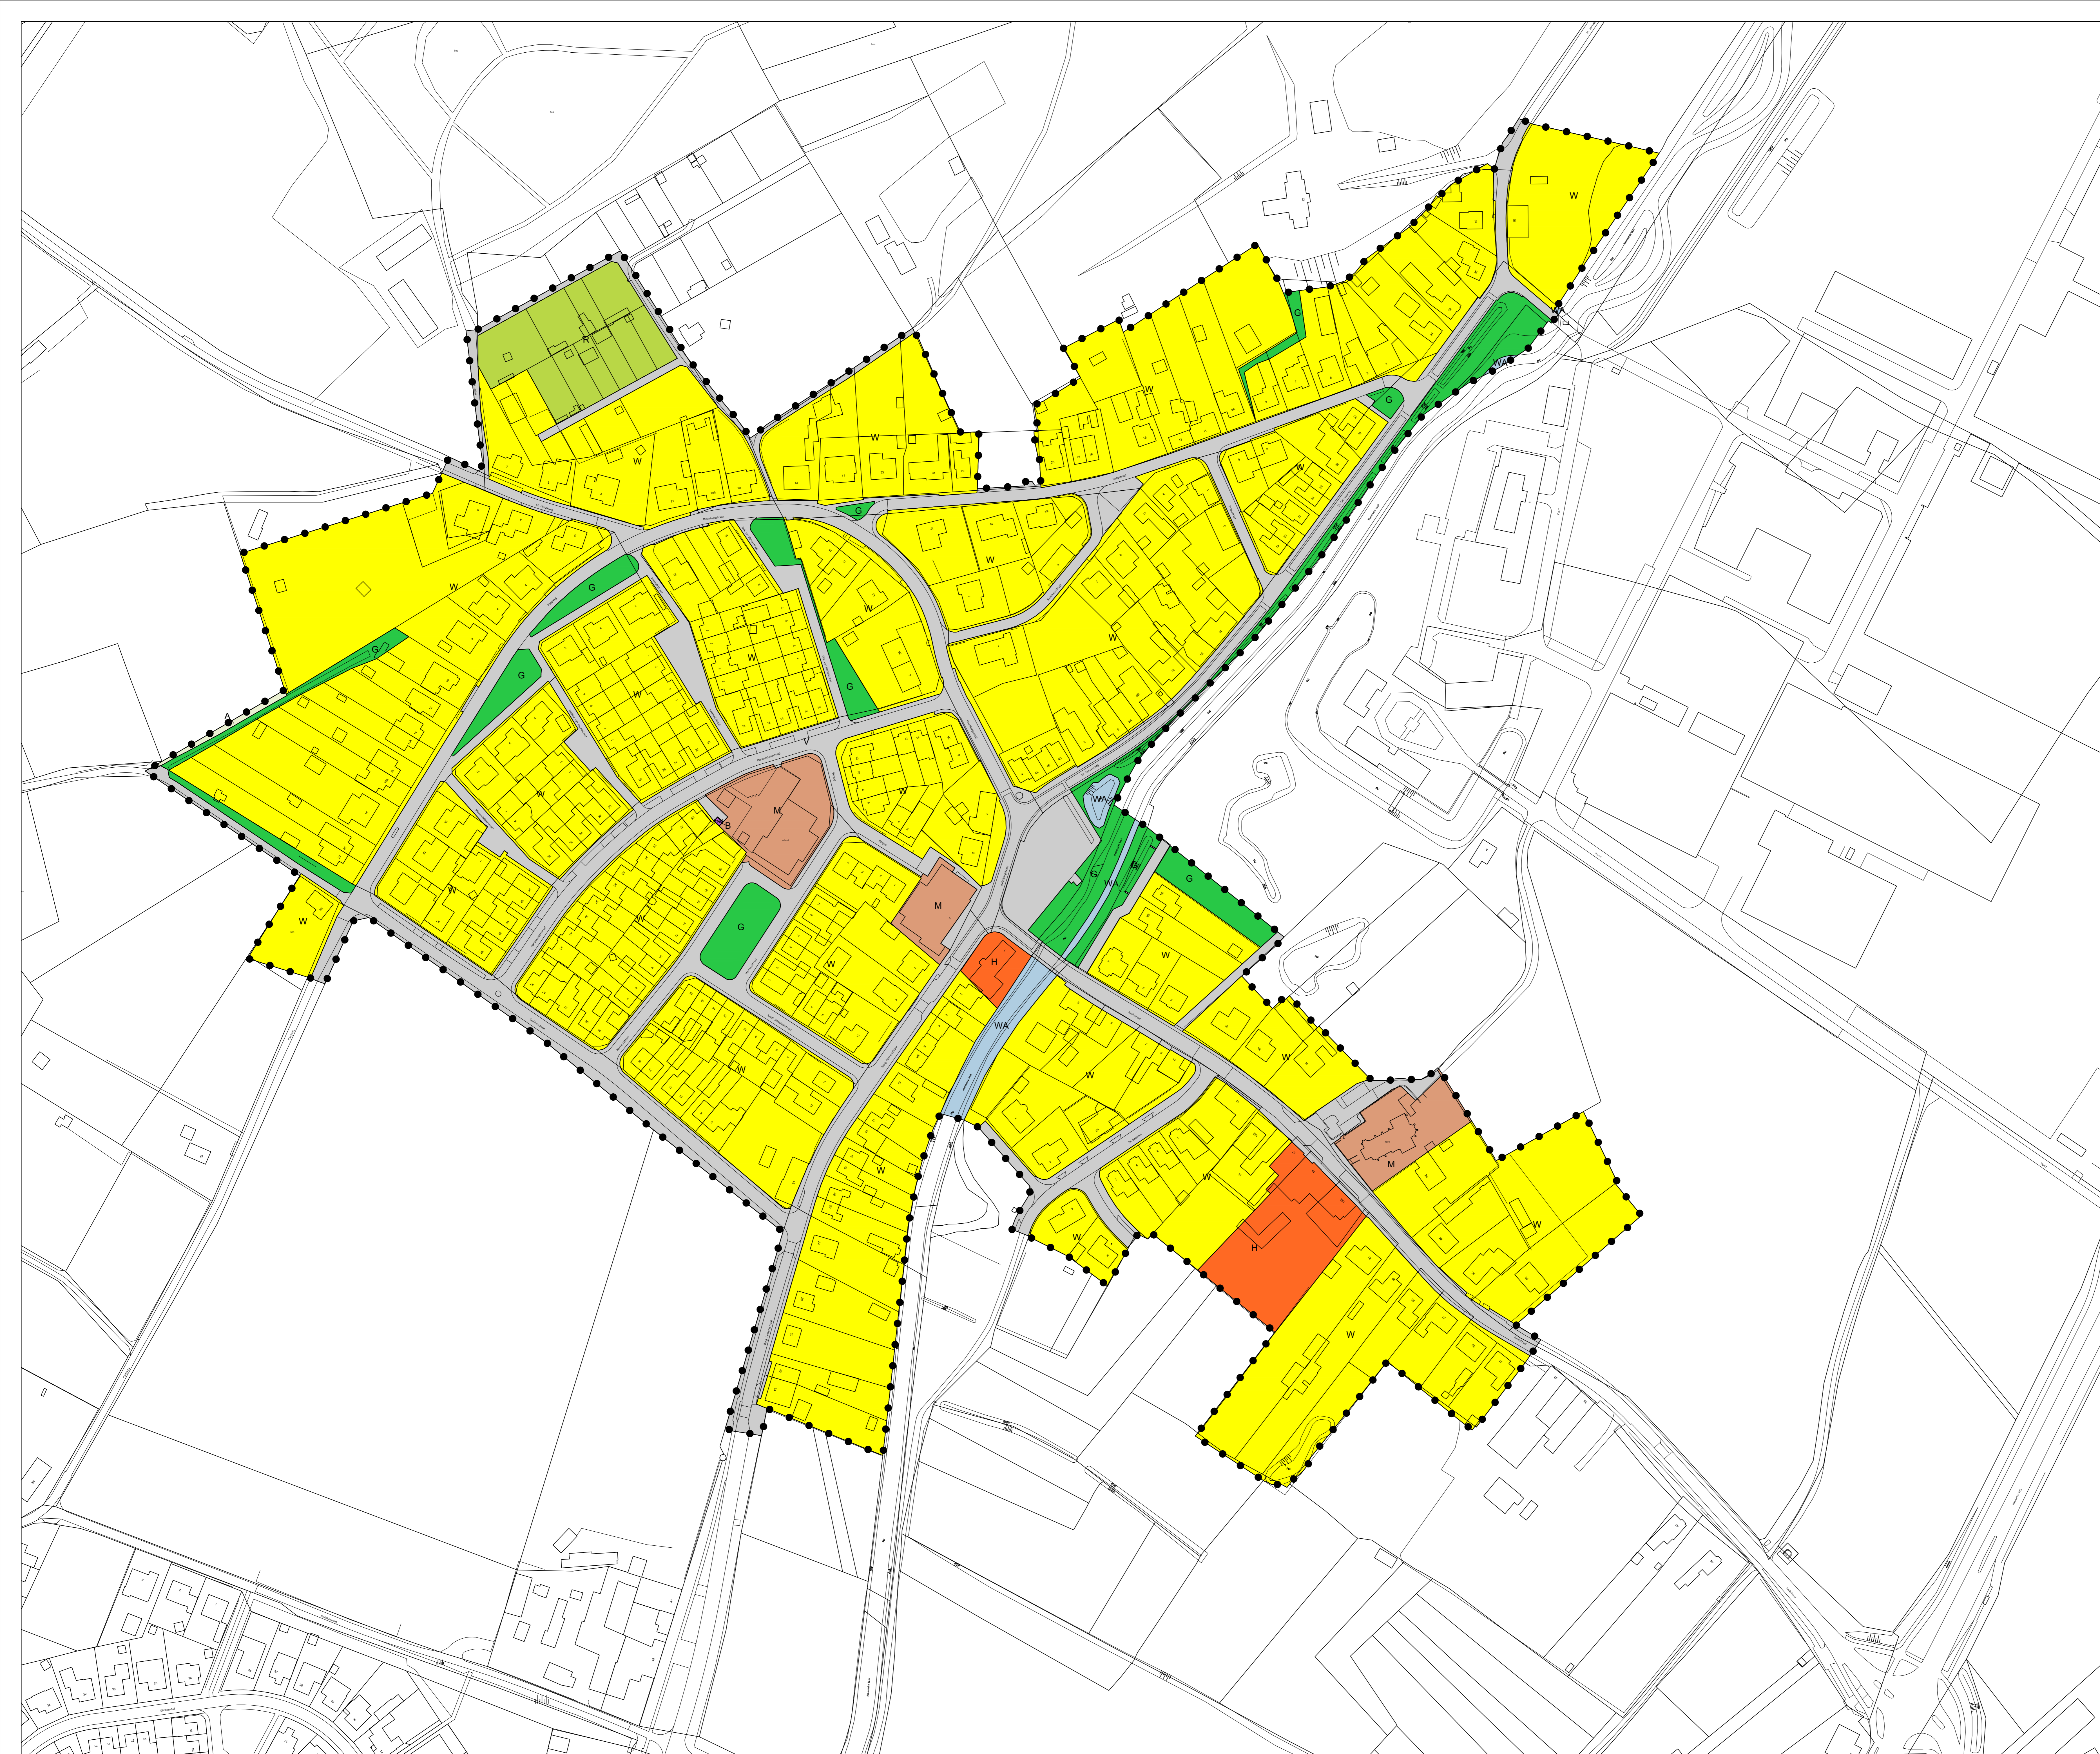

- Legenda**
- Plangebied**
- Plangebied
- Bestemmingen**
- enkelbestemmingen**
- A Agrarisch
 - B Bedrijf
 - G Groen
 - H Horeca
 - M Maatschappelijk
 - R Recreatie
 - V Verkeer
 - WA Water
 - W Wonen
- Bestemmingen**
- enkelbestemmingen**
- (inv) nutsvoorziening
- Verklaringen**
- ondergrond

INVENTARISATIEKAART KERN NUNHEM			
Gemeente Leudal			
NL.IMRO.1646.BV13KernNunhem-VG01			
project nr:	3106993	datum:	september 2013
project naam:	130607018	aanvang:	04-03-2013 (start)
schaal:	1:1000	toelichting:	alle bestemmingen
bestaat:	1 del	afsluiting:	alle bestemmingen
bestaan:	1 del 1	inplanting:	10-04-2013 (RUG)
status:	130607018-002-002	status:	130607018-002-002