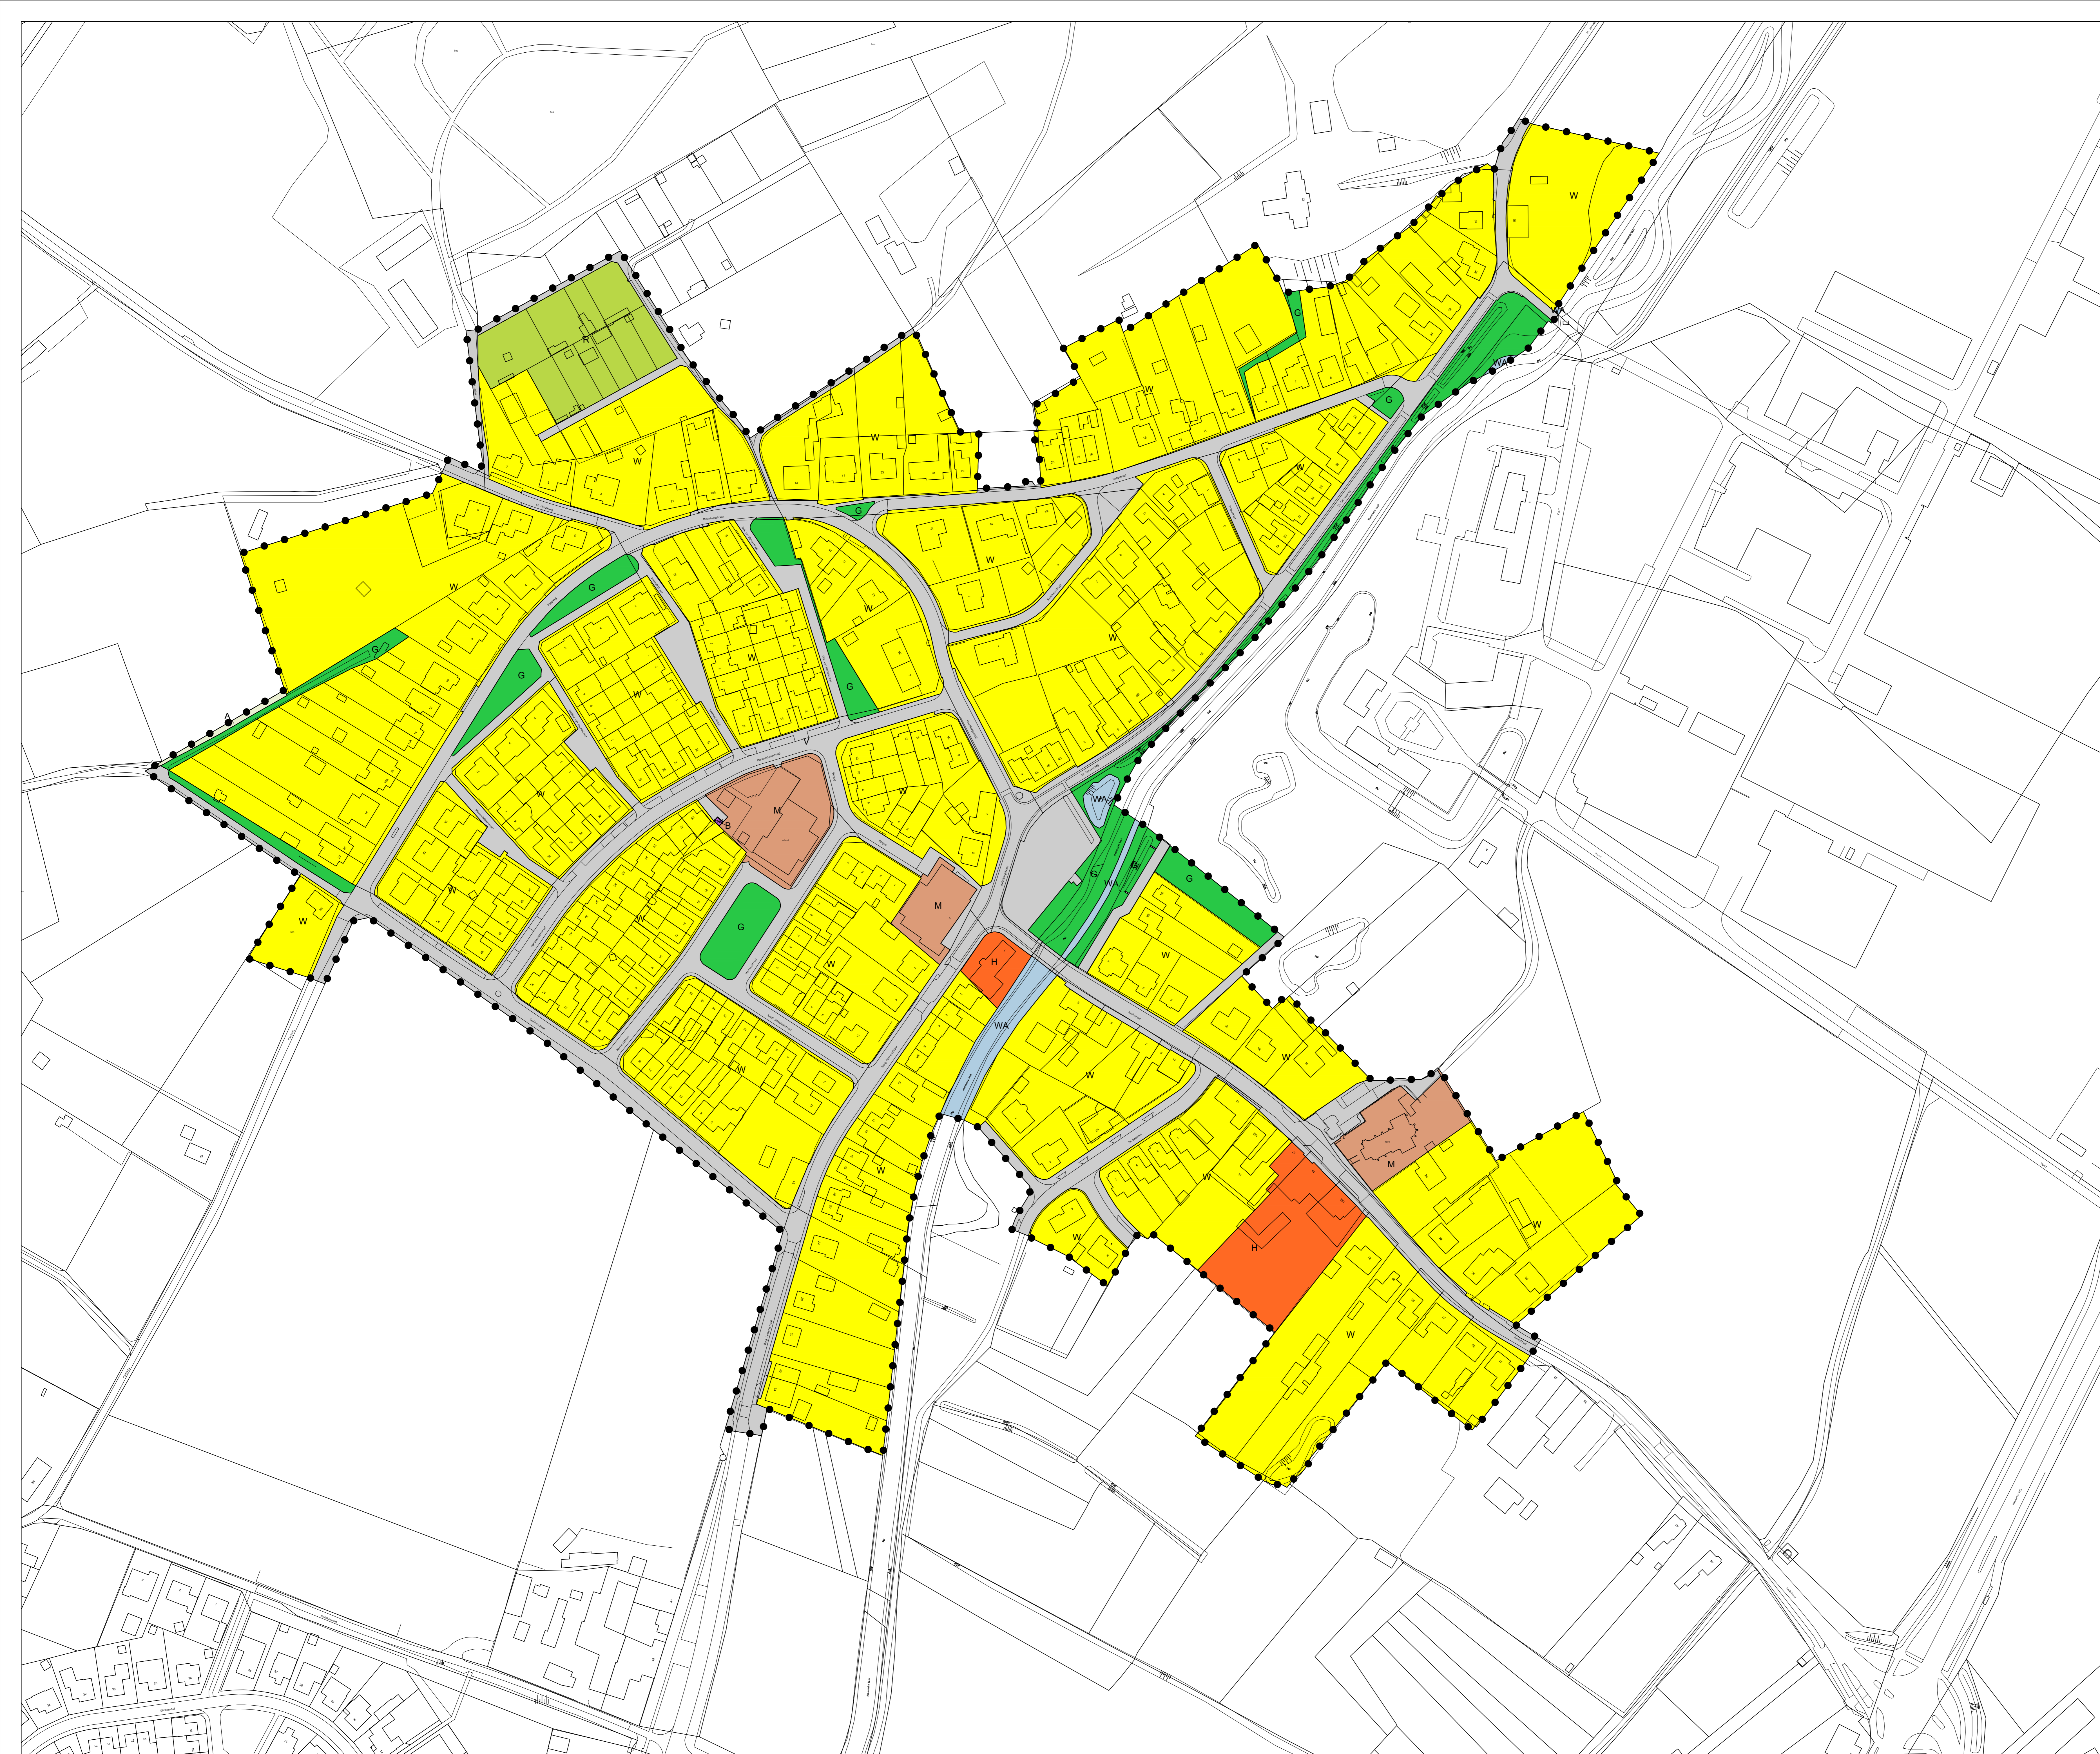

- Legenda**
- Plangebied**
- Plangebied
- Bestemmingen**
- enkelbestemmingen
- A Agrarisch
  - B Bedrijf
  - G Groen
  - H Horeca
  - M Maatschappelijk
  - R Recreatie
  - V Verkeer
  - WA Water
  - W Wonen
- Bestemmingen
- enkelbestemmingen
- (inv) nutsvoorziening
- Verklaringen
- ondergrond

INVENTARISATIEKAART KERN NUNHEM			
Gemeente Leudal			
NL.IMRO.1540.BV13KernNunhem-VG01			
aanvraag nr.	2106000	datum	14-09-2011 (RUG)
aanvraag nr.	130601010	aanvraag	04-03-2011 (S&L)
schaal	1:1000	aanvraag	04-03-2011 (S&L)
toestand	AB	aanvraag	04-03-2011 (S&L)
editie	1 van 1	aanvraag	10-04-2011 (RUG)
		aanvraag	13-09-2011 (S&L) (RUG)