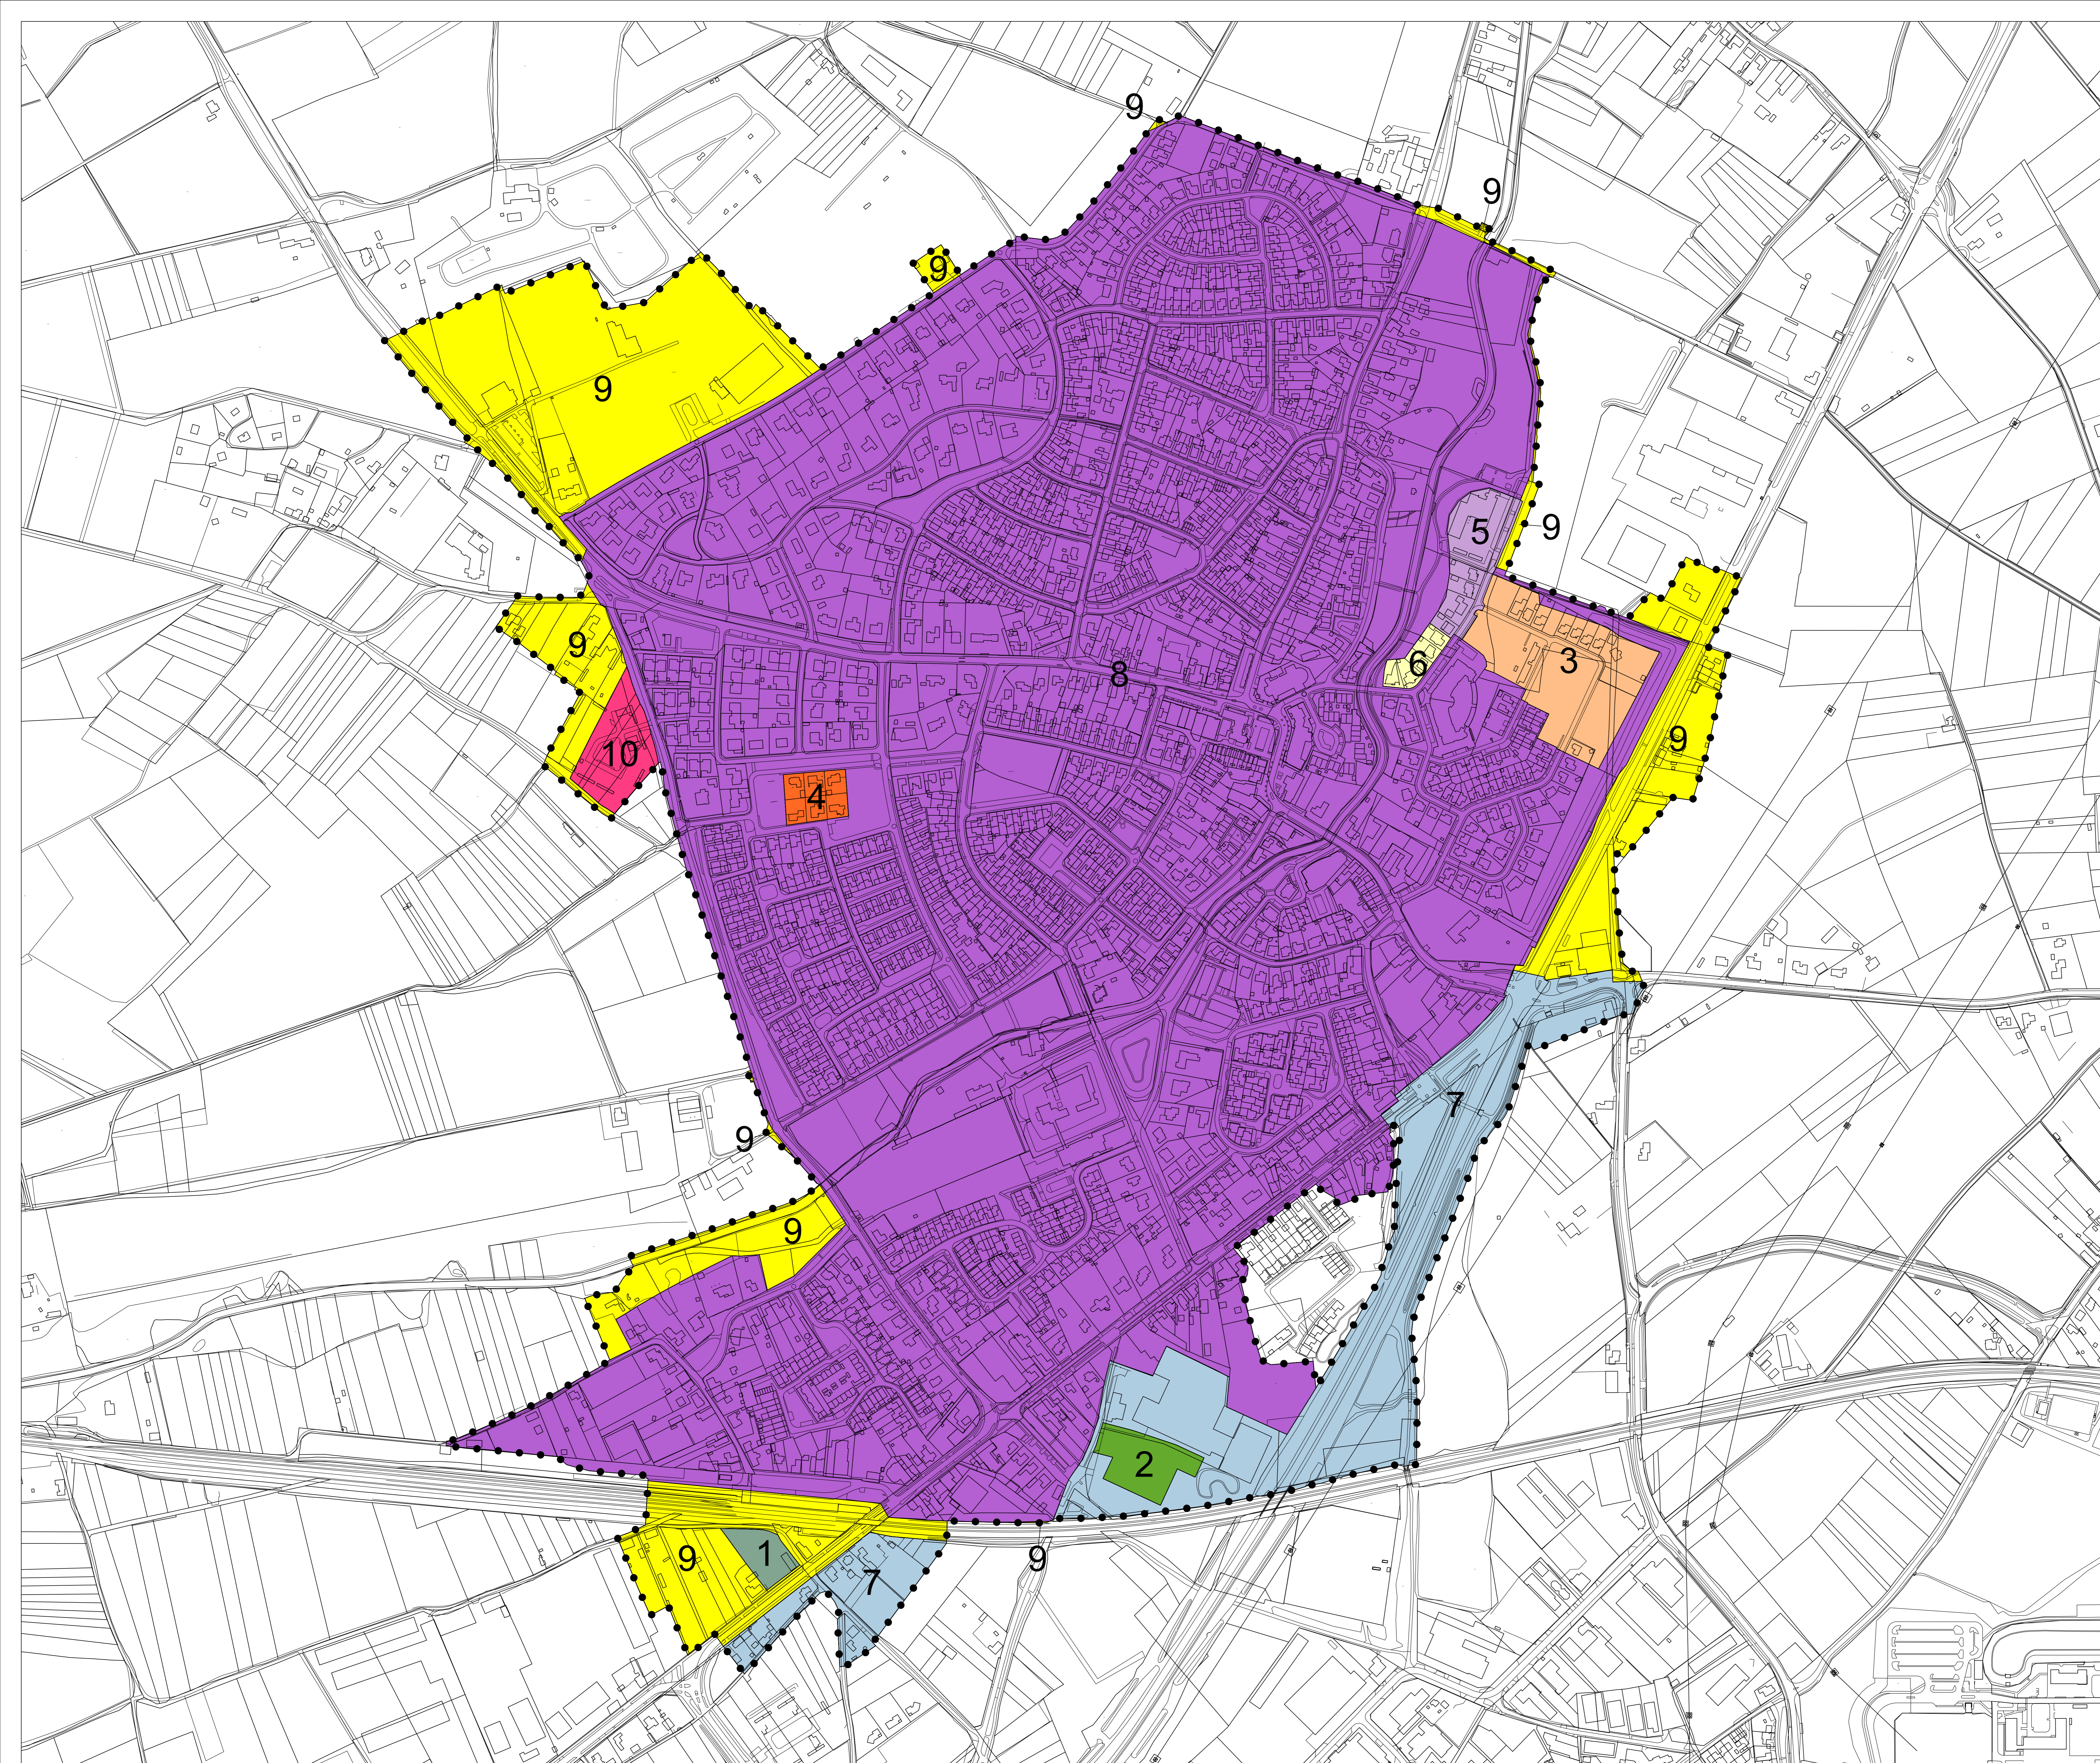

Legenda

Besluitgebied
● besluitgebied

Besluitvlakken

- 1 Bestemmingsplan Woningstijling Wienboomweg 1, Haelen
- 2 Bestemmingsplan Hornerweg 1
- 3 Uitwerkingsplan De Lingst 3e fase
- 4 Wijzigingsplan In de Bremmen
- 5 Uitwerkingsplan De Lingst 4e fase
- 6 Uitwerkingsplan De Lingst 3e fase
- 7 Bestemmingsplan Omleiding - Maascentrale
- 8 Bestemmingsplan Te herziening Kern Haelen - Nuthem
- 9 Bestemmingsplan Buitengebied Haelen
- 10 Bestemmingsplan De Bosrand

Verklaringen

○ ondergrond

BEHEERSVERORDENING KERN HAELEN

Gemeente Leudal
NL.IMRO.1640.BV13KernHaelen-VG01

plan nr.	13100008	soort	regulering	afgeleid	09-04-2013 (Rd)
plan nr.	130001010	soort	13-03-2013 (Rd)	afgeleid	13-03-2013 (Rd)
plan nr.	13000	soort	13-03-2013 (Rd)	afgeleid	13-03-2013 (Rd)
plan nr.	13000	soort	13-03-2013 (Rd)	afgeleid	13-03-2013 (Rd)
plan nr.	13000	soort	13-03-2013 (Rd)	afgeleid	13-03-2013 (Rd)
plan nr.	13000	soort	13-03-2013 (Rd)	afgeleid	13-03-2013 (Rd)