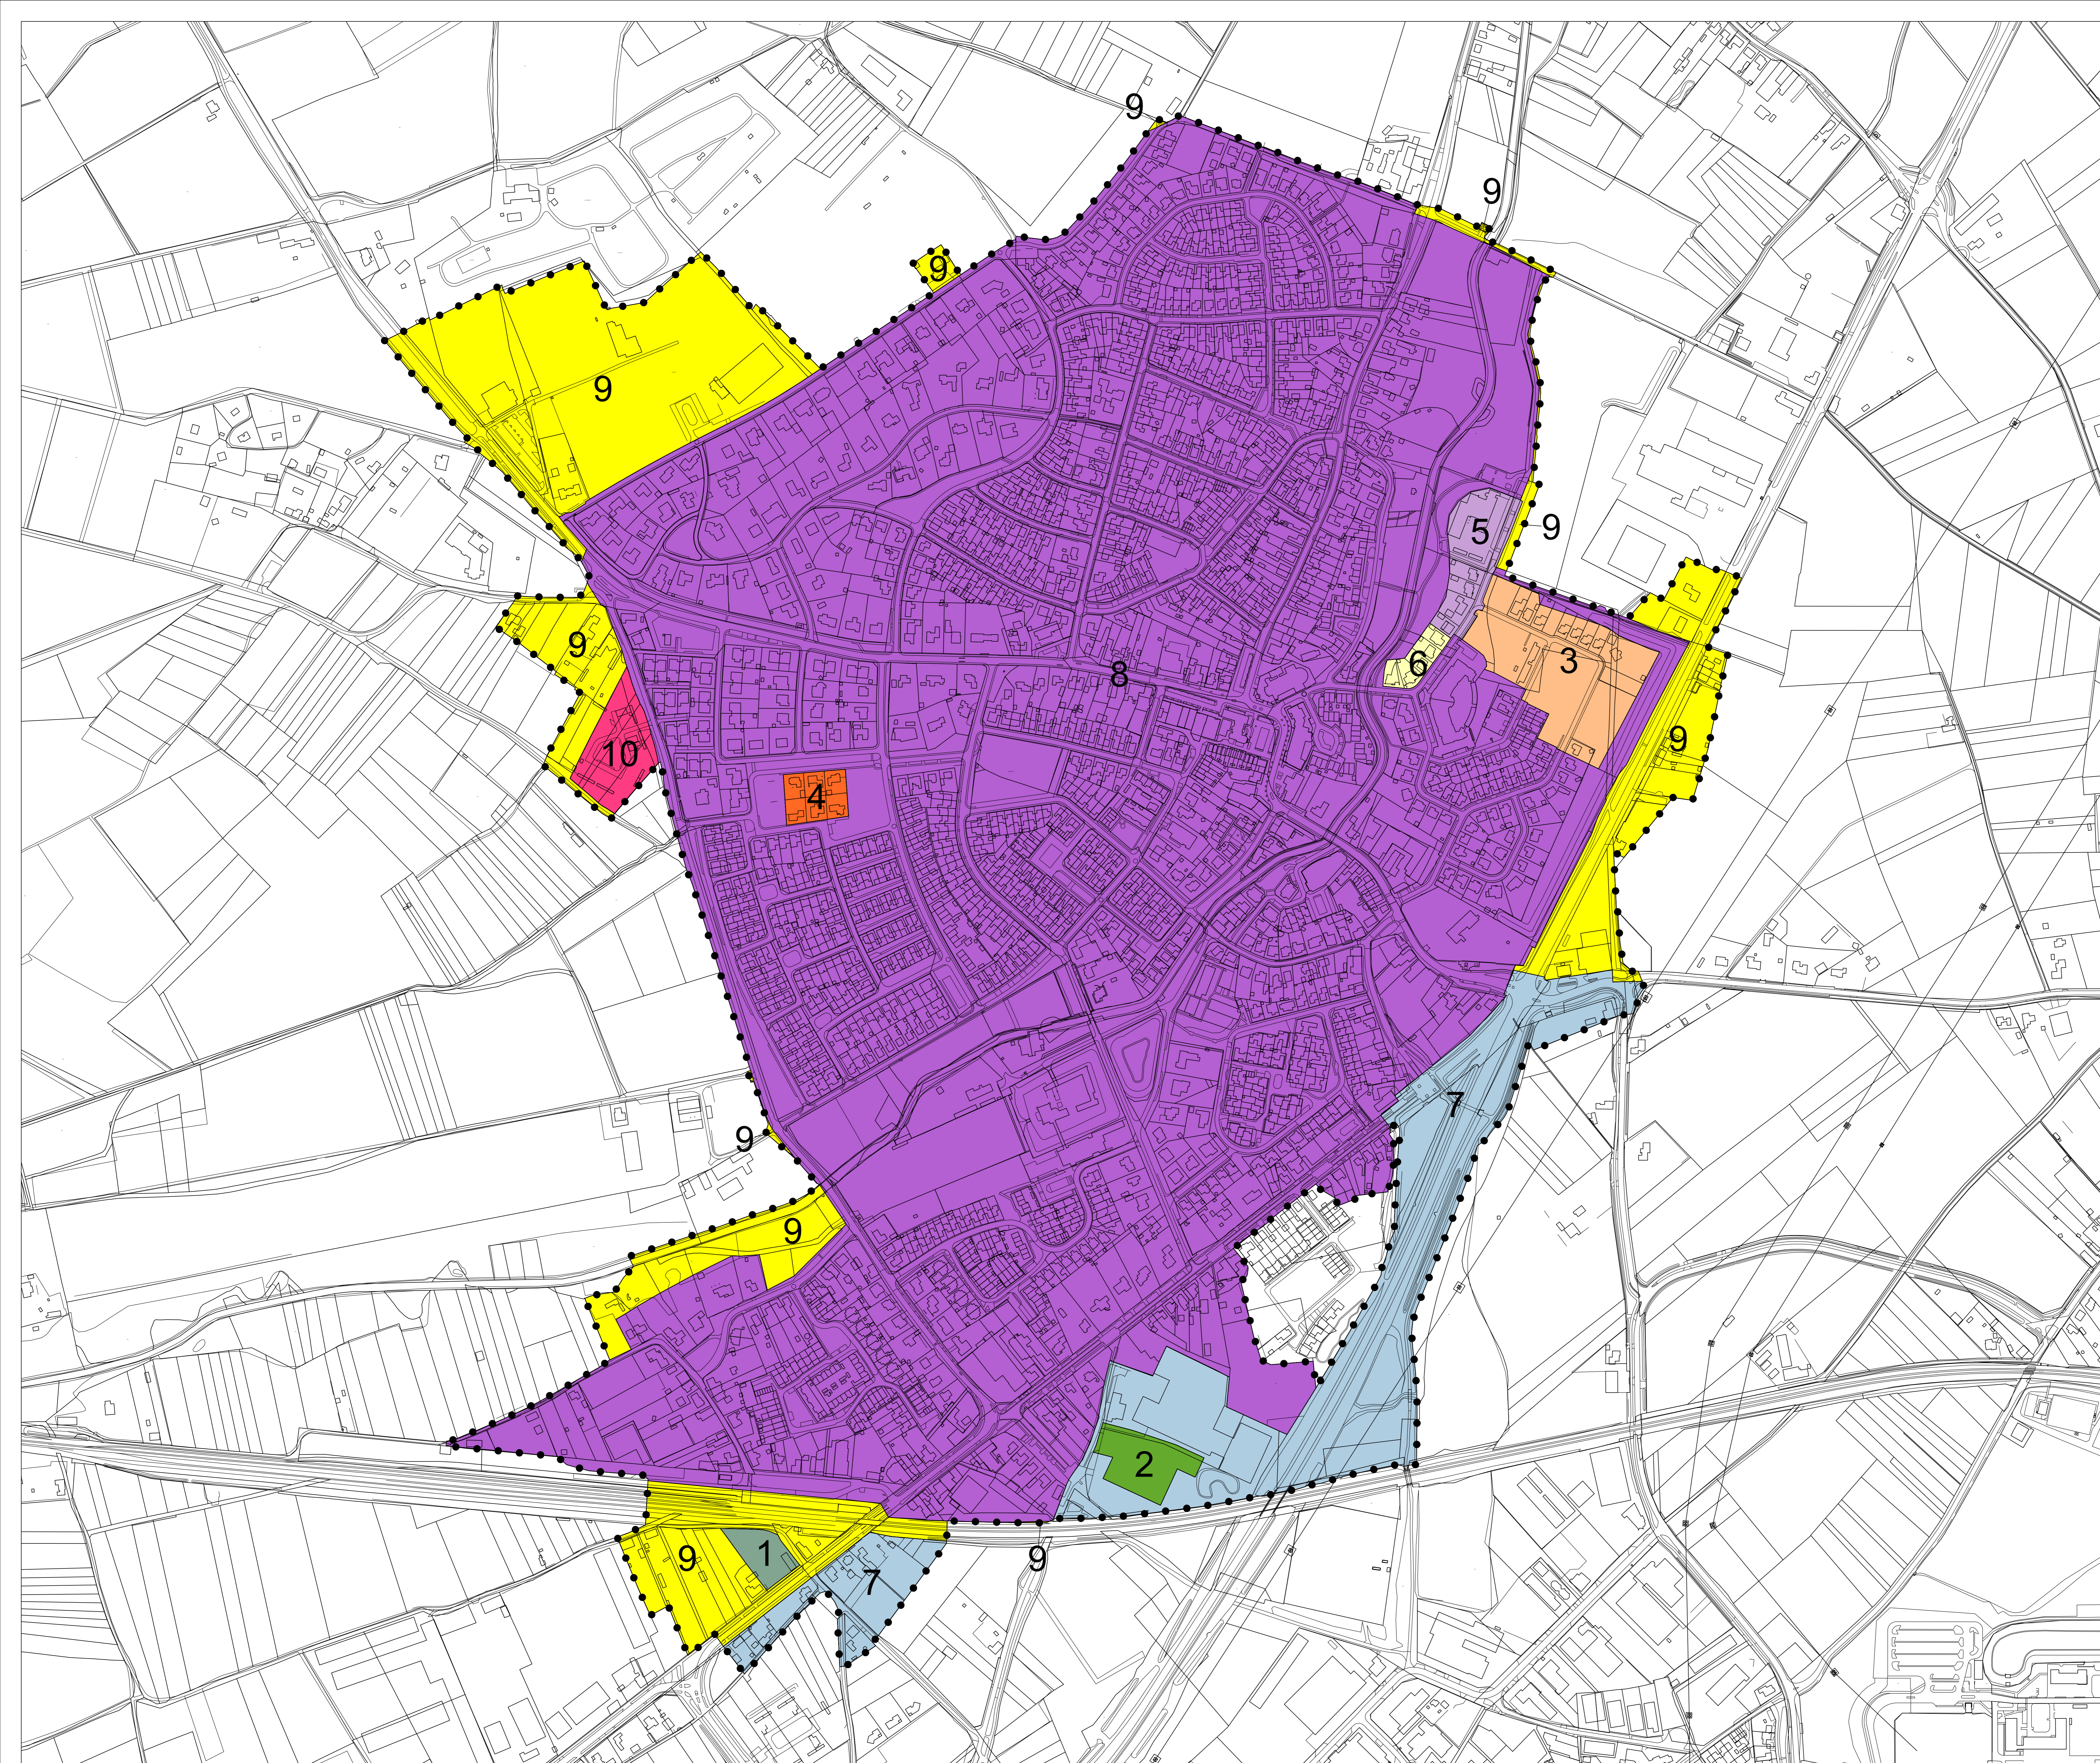

Legenda

Besluitgebied
● besluitgebied

Besluitvlakken

- 1 Bestemmingsplan Woningstijling Wienboomweg 1, Haelen
- 2 Bestemmingsplan Hornerweg 1
- 3 Uitwerkingsplan De Lingst 3e fase
- 4 Wijzigingsplan In de Bremmen
- 5 Uitwerkingsplan De Lingst 4e fase
- 6 Uitwerkingsplan De Lingst 3e fase
- 7 Bestemmingsplan Omleiding - Maascentrale
- 8 Bestemmingsplan Te herziening Kern Haelen - Nuthem
- 9 Bestemmingsplan Buitengebied Haelen
- 10 Bestemmingsplan De Bosrand

Verklaringen

○ ondergrond

BEHEERSVERORDENING KERN HAELEN

Gemeente Leudal

NL.IMRO.1640.BV13KernHaelen-VG01

Project NR:	11100008	Opdrachtgever:	gemeente	Afgeleverd op:	09-04-2013 (RUG)
Project Naam:	13001010	Startdatum:	13-03-2013 (RUG)	Afgeleverd op:	09-04-2013 (RUG)
Schaal:	1:2000	Componeren:	Afgeleverd op:	09-04-2013 (RUG)
Streek:	AL	Ontwerp:	Afgeleverd op:	09-04-2013 (RUG)
Revisie:	1 van 1	Bevestigd:	10-04-2013 (RUG)	Afgeleverd op:	10-04-2013 (RUG)

BRO

Logo of the Regional Office (BRO) and other administrative information.