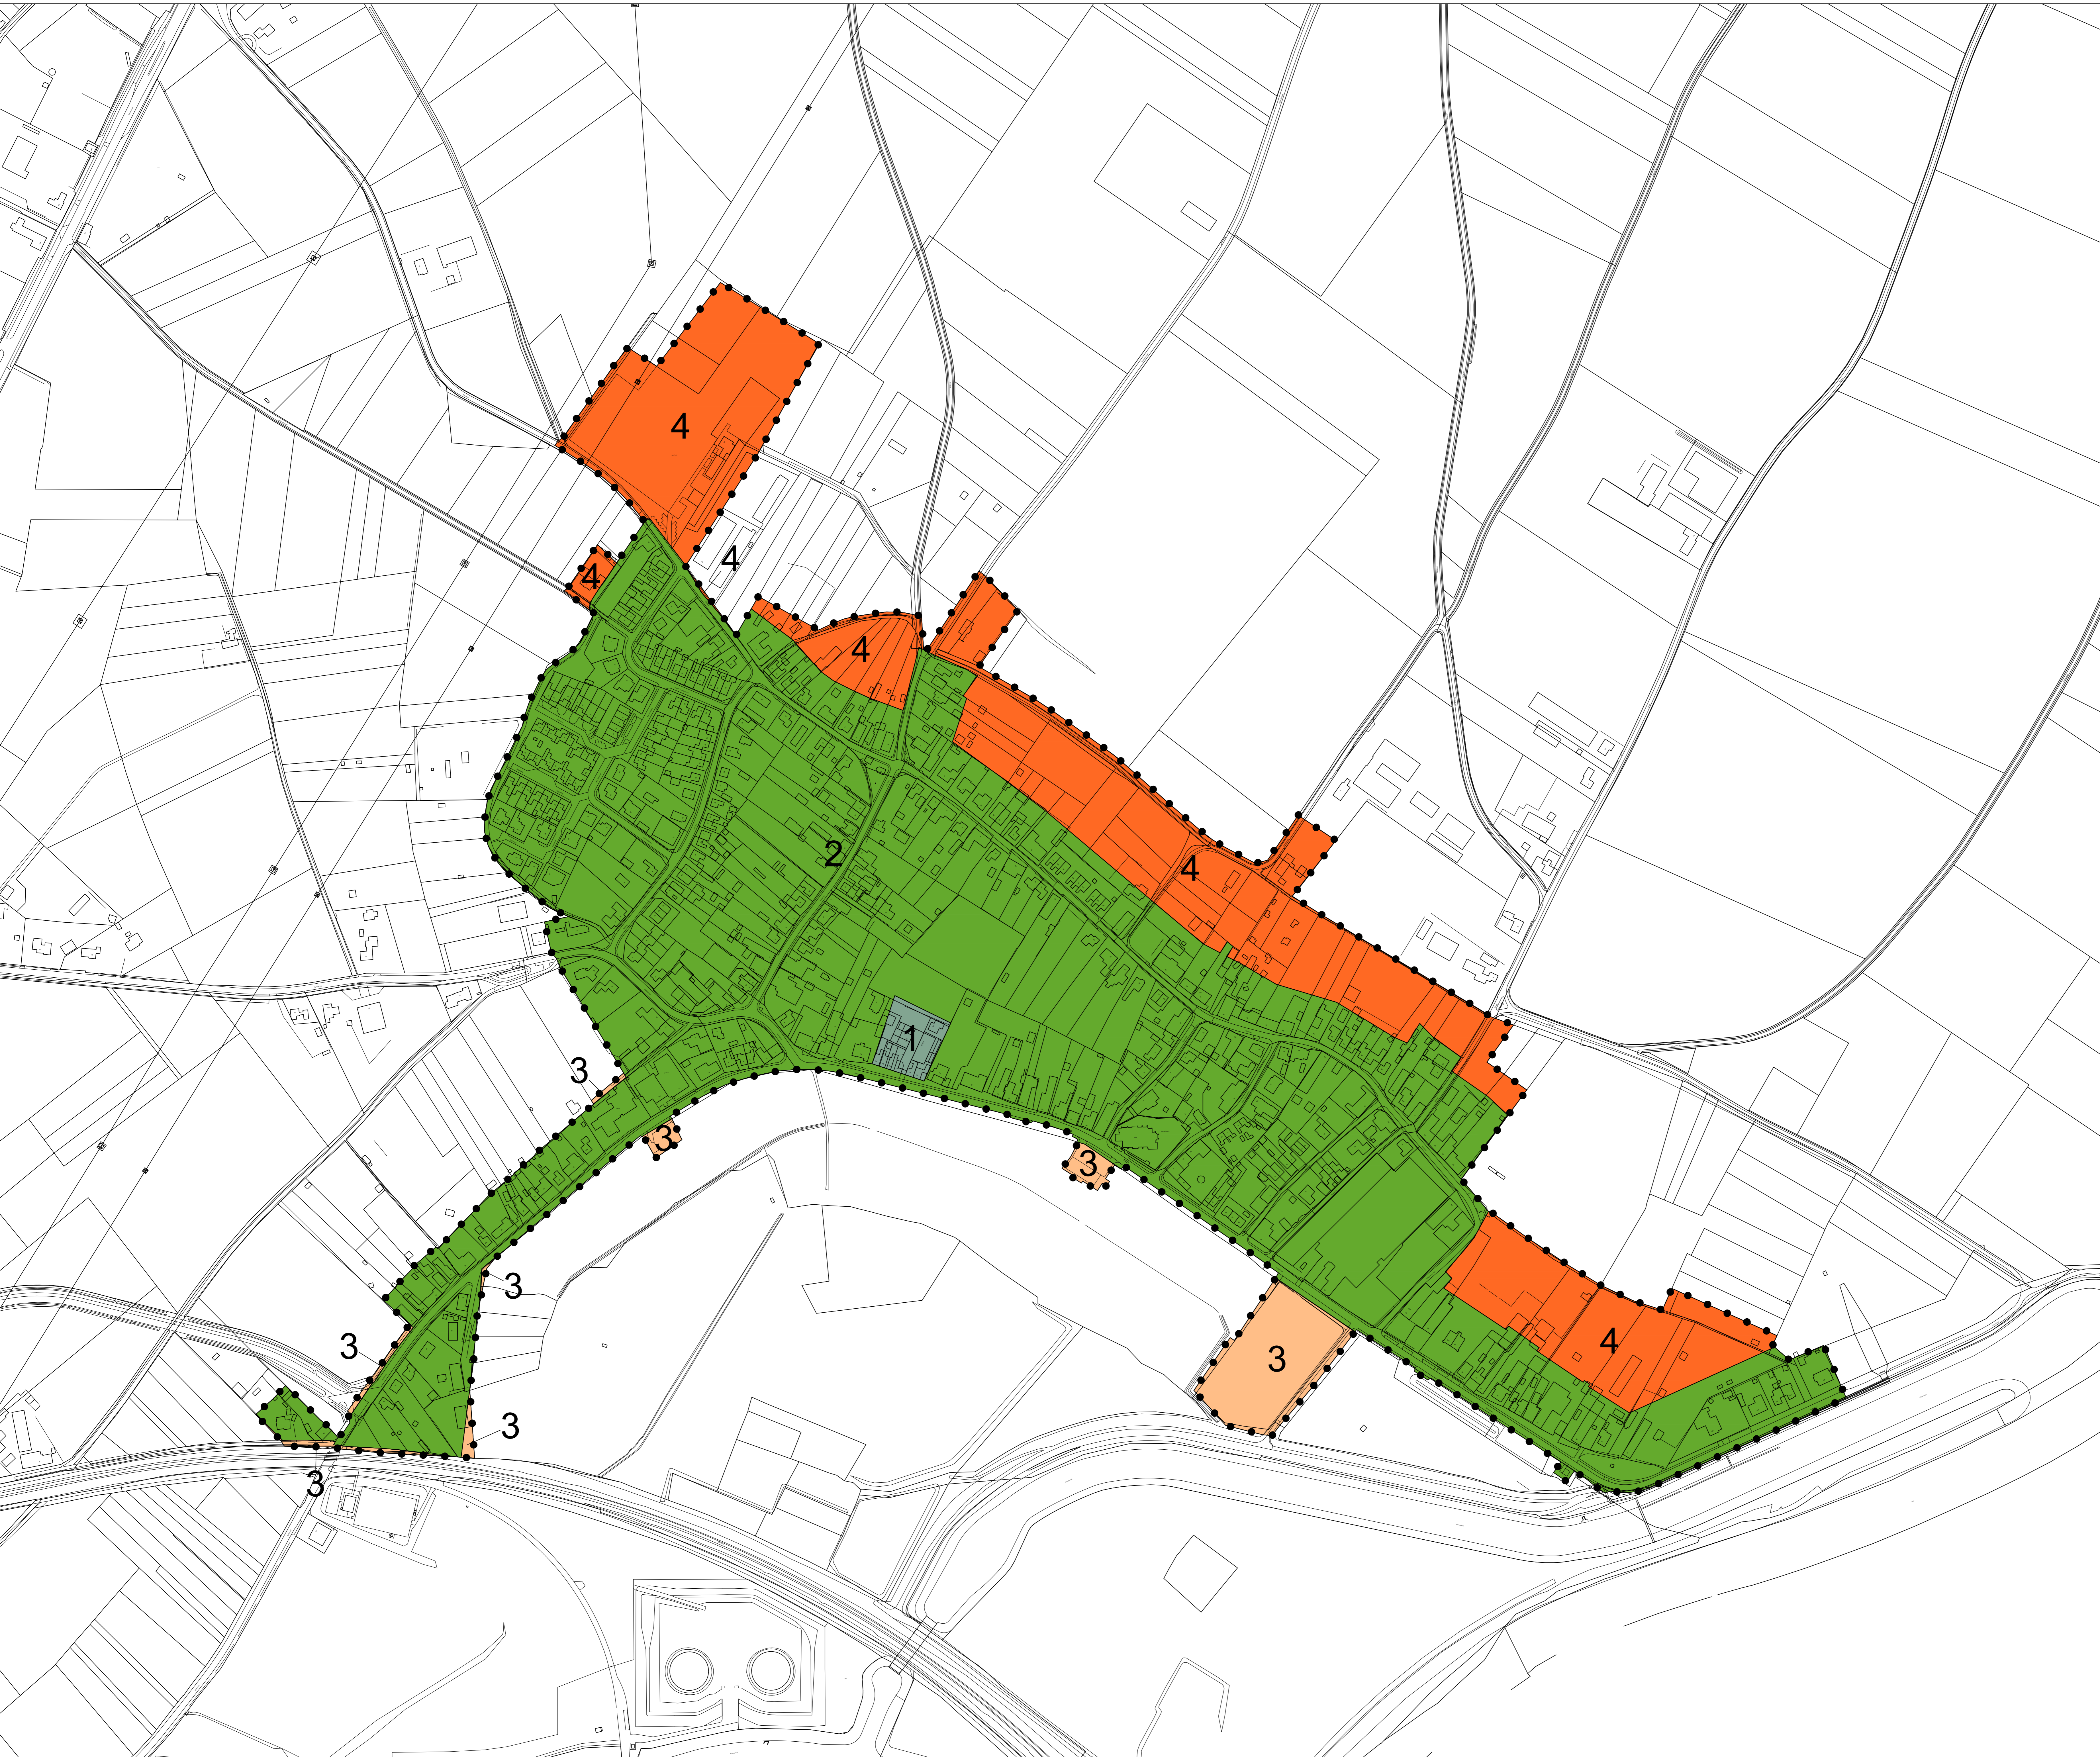

**Legenda**

**Besluitgebied**  
 besluitgebied

**Besluitvlakken**

-  1 Wijzigingsplan Kern Buggenum - Noenover
-  2 Bestemmingsplan Kern Buggenum
-  3 Bestemmingsplan Omleiding - Maascentrale
-  4 Bestemmingsplan Buitengebied Haalen

**Verklaringen**

-  ondergrond

**BEHEERSVERORDENING KERN BUGGENUM**

Gemeente Leudal  
 NL.IMRO.1640.BV13KernBuggenum-VG01

project nr:	31100008	soort:	regio	afgifte:	.....	toespraak:	.....
project naam:	130001000	soort:	14-02-2013 (Rd)	afgifte:	.....	toespraak:	.....
soort:	1.000	soort:	.....	afgifte:	.....	toespraak:	.....
soort:	AB	soort:	.....	afgifte:	.....	toespraak:	.....
soort:	1 van 1	soort:	.....	afgifte:	.....	toespraak:	.....