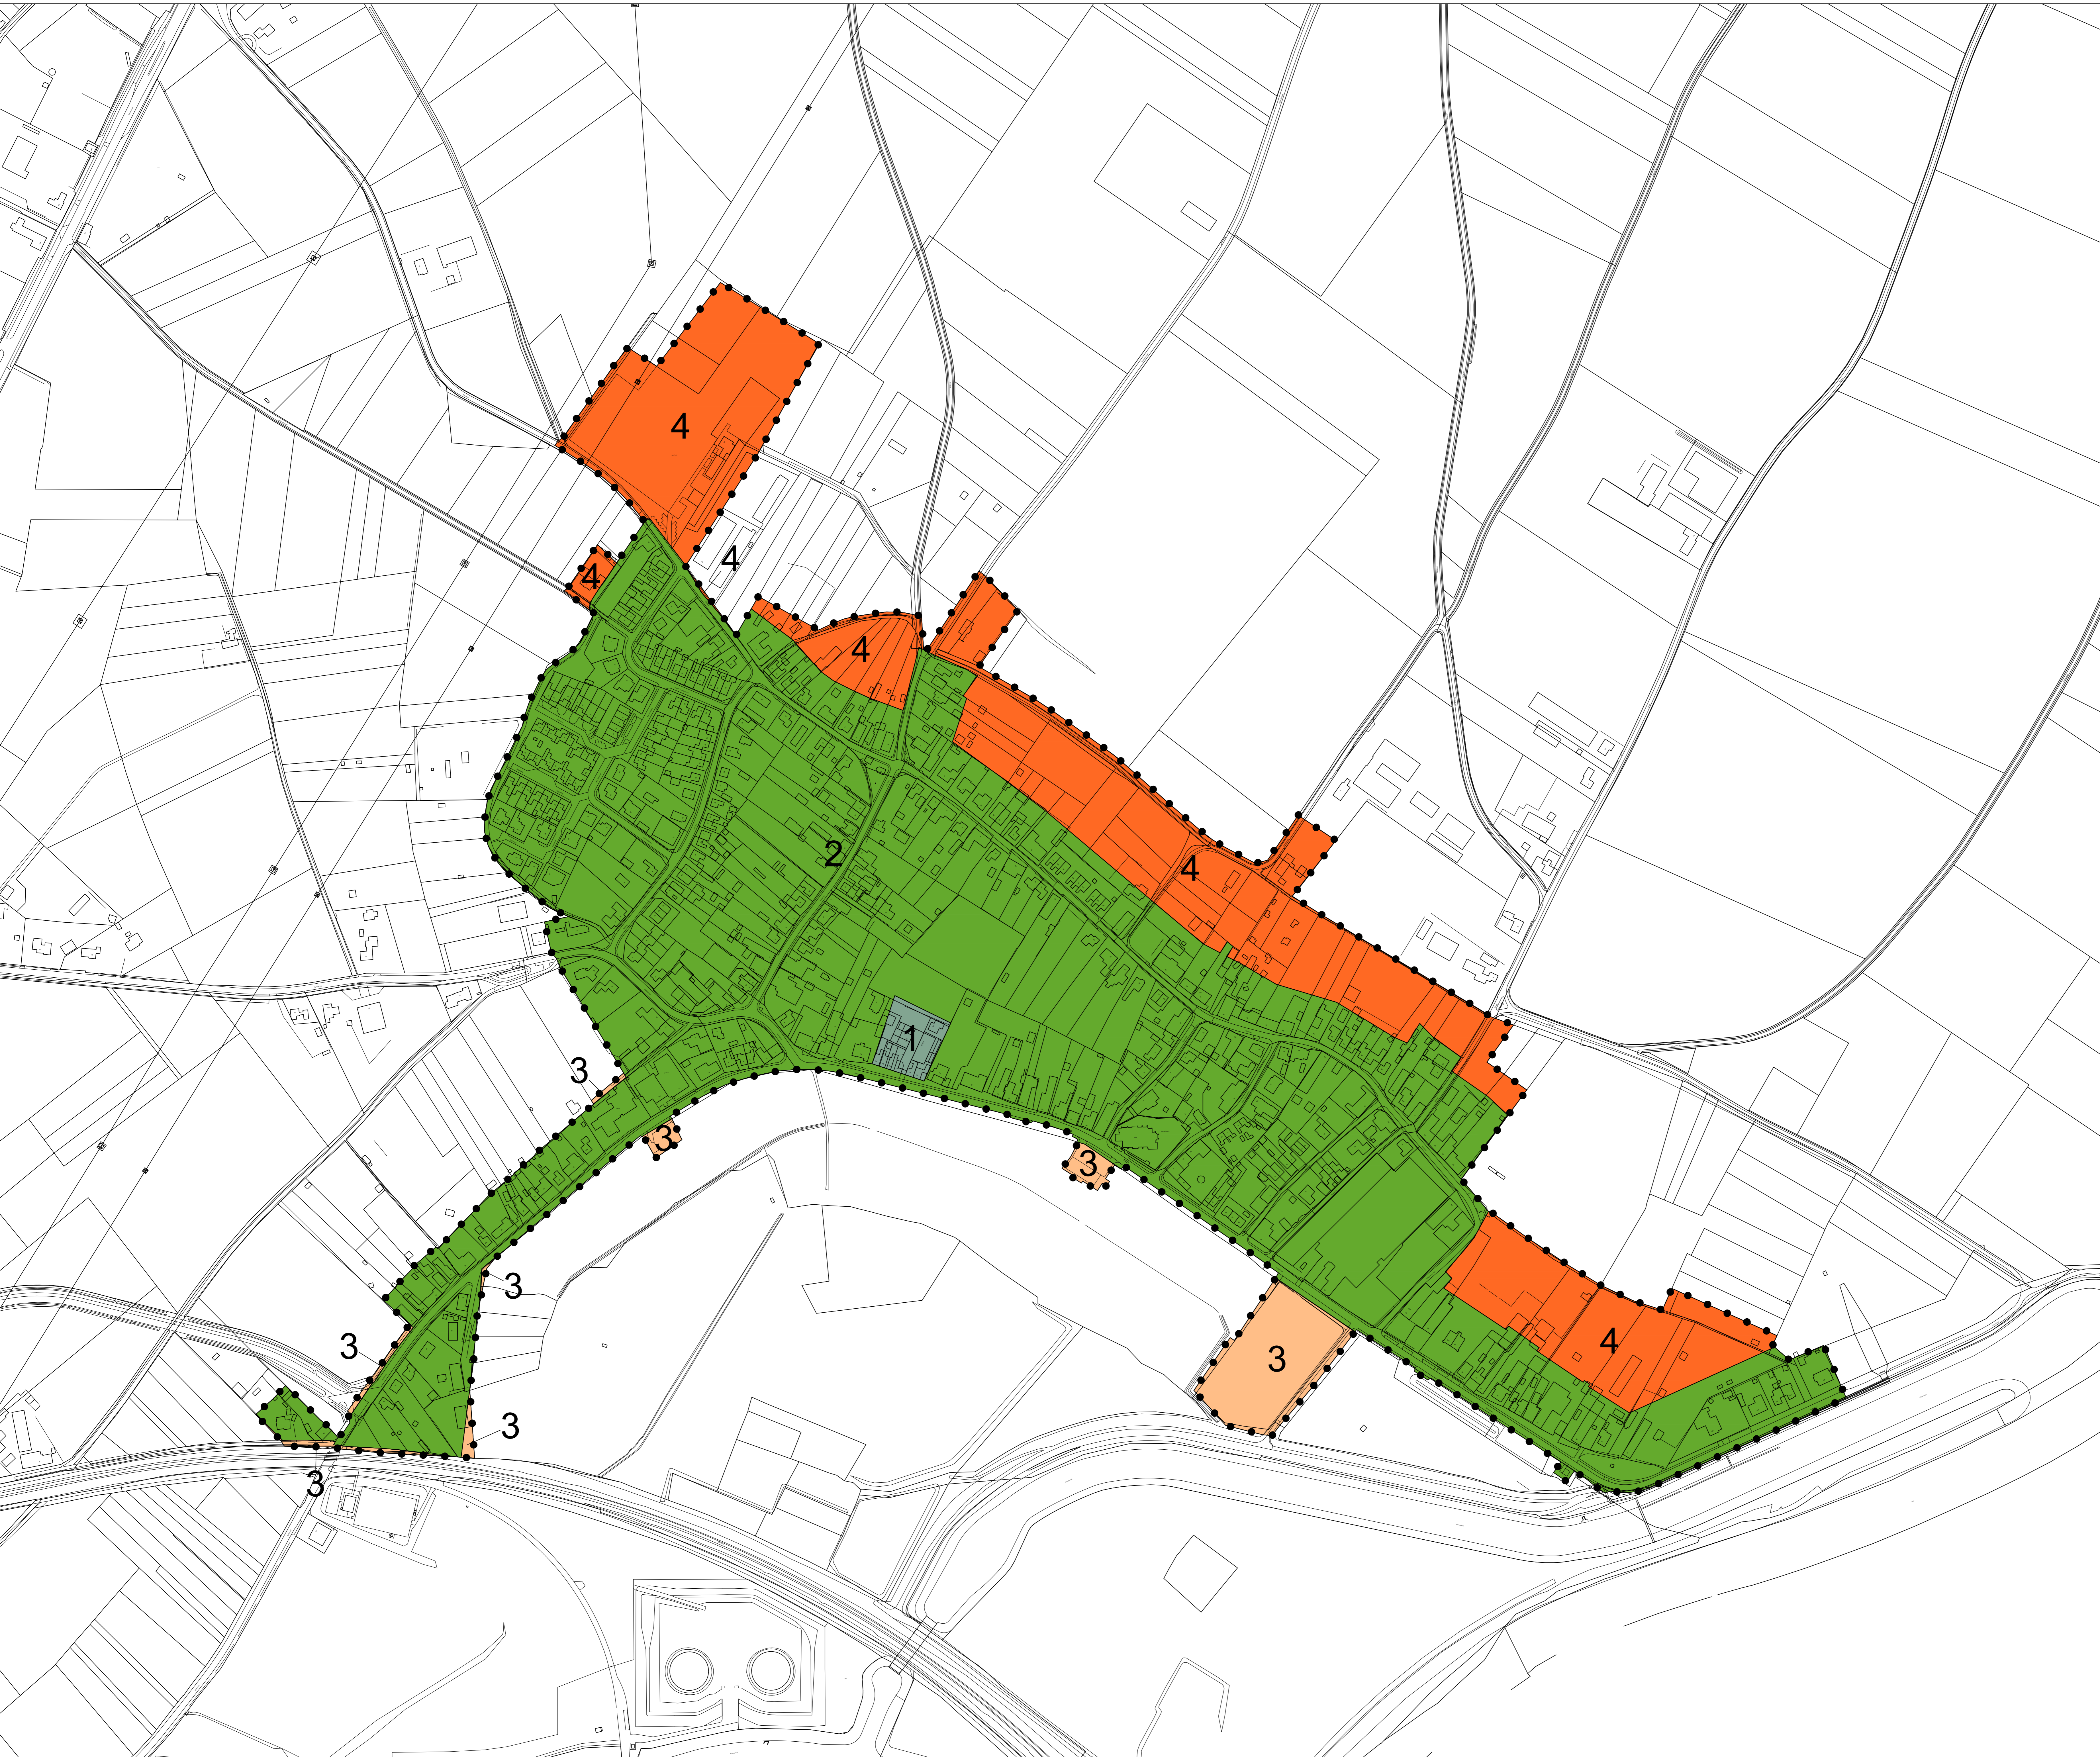

Legenda

Besluitgebied
 besluitgebied

Besluitvlakken

-  1 Wijzigingsplan Kern Buggenum - Noenover
-  2 Bestemmingsplan Kern Buggenum
-  3 Bestemmingsplan Omleiding - Maascentrale
-  4 Bestemmingsplan Buitengebied Haalen

Verklaringen

-  ondergrond

BEHEERSVERORDENING KERN BUGGENUM

Gemeente Leudal
 NL.IMRO.1640.BV13KernBuggenum-VG01

project nr:	31100008	soort:	regio	afgifte:	toespraak:
project naam:	130010000	soort:	14-02-2013 (Rd)	afgifte:	toespraak:
soort:	1.200	soort:	afgifte:	toespraak:
soort:	AB	soort:	afgifte:	toespraak:
soort:	1 van 1	soort:	afgifte:	toespraak: